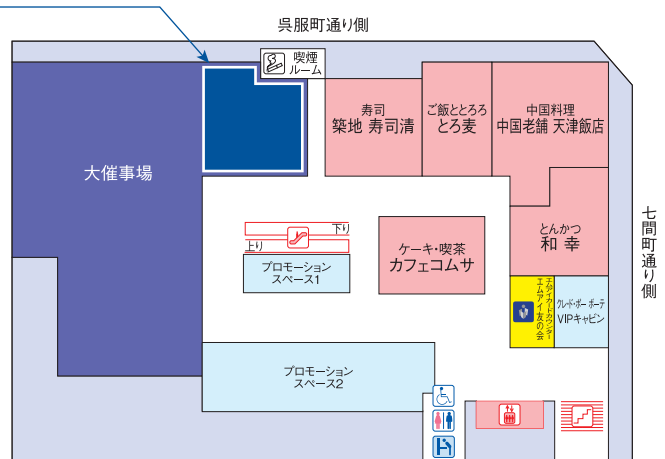

※20歳未満の方からの買取りはいたしかねます。※買取の際は運転免許証など有効期限内のご本人様確認書類をお持ちください。

KOMEHYO買取イベントお問い合わせ窓口 (査定のお問い合わせもコチラまで)

※買取イベント会場にはつながりません
※お電話の際は、イベント開催場所をお伝えください

0120-100-617

〈受付時間〉
午前10時30分～午後6時

これっていくらになる？ そんな時は

簡単 LINEで査定