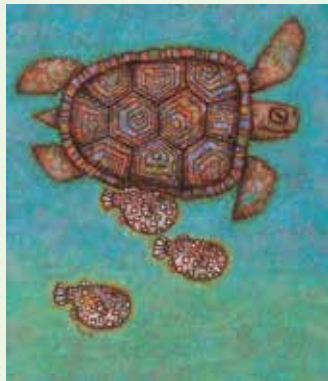

金丸悠二
「ノマド」10号 880,000円
1978年神奈川県生まれ
無所属