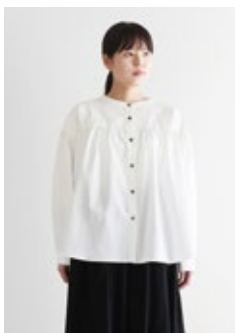

Topics

37square

〈HUIS-ハウス-〉期間限定販売

3月18日(水)~3月24日(火)
2階 ライフスタイル雑貨 最終日午後4時終了

立体感のある風合いと、柔らかで上質な肌触りで、環境に優しいオーガニックコットンを使用した、しなやかな着心地の良さが特徴のブラウス。しなやかな生地は落ち感があり、身幅をたっぷりとすることでふわりとした自然なシルエットが楽しめます。

オーガニックコットンギャザーブラウス
22,880円
(綿100%/フリーサイズ (M~Lサイズ対応))