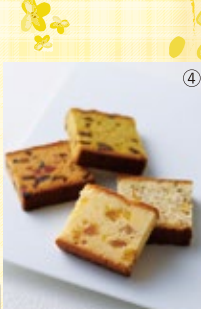

〈鎌倉紅谷〉

- ①詰合せ01 ハウス型 BOX (2026春) 150点限り 832円
(クルミッツ2個、あじさい1枚、鎌倉だより3枚/1箱)
- ②クルミッツ 8個入 200点限り 1,296円 (8個入)

〈鎌倉
ニュージャーマン〉
月鏡 (クルミ)
70点限り
1,296円 (5個入)

〈鎌倉レ・ザンジュ〉

プティ・フル・サレ 40点限り 2,852円 (1箱)

春を彩る 焼菓子

〈鎌倉五郎本店〉

さくら茶半月
140点限り
1,404円 (10枚入)
●鎌倉半月
120点限り
1,296円
(小倉・抹茶/各5枚入)