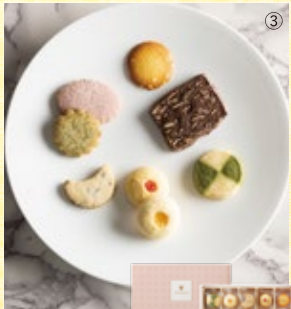

〈鎌倉五郎本店〉

さくら茶半月
140点限り
1,404円 (10枚入)
●鎌倉半月
120点限り
1,296円
(小倉・抹茶/各5枚入)