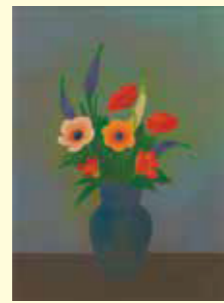

05.小杉小二郎「イブリーヌの花」8号
キャンバスに油彩
2,200,000円
1944年東京生まれ 中川一政に師事
無所属