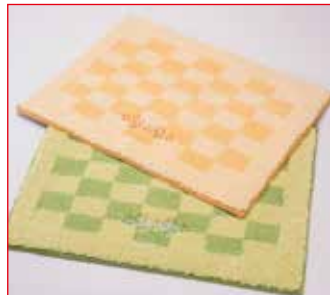

〈西川ショップ スリープナビ〉

〈nishikawa〉
洗える羽毛
肌掛けふとん

各5点限り

各19,800円

(ピンク・ブルー/
150×210cm/側:

ポリエステル65%・綿35%、

詰め物:ダウン90%/0.3kg

(ハンガリーグースダウン)

ウオッシュャブル)

〈nishikawa〉綿シャーリングパッドシート 計20点限り
5,500円 (100×200cm/表地: バイル綿100%、地糸: ポリエステル
100%、裏地: ポリエステル100%、詰め物: ポリエステル100%)

〈itogumi byタオル美術館〉

〈itogumi byタオル美術館〉 タオル各種 660円から

〈itogumi by
タオル美術館〉
パジャマ各種

各7点限り

6,600円 (M・L)

〈UCHINO〉甘撫り ポンポンフルール
バスタオル30点限り 各1,650円
甘撫り ポンポンフルール フェイスタオル
60点限り 各660円

〈UCHINO〉
オリジナルバスマット
30点限り 各2,970円

パジャマ 各5,390円

有名ブランド
エプロン
2,750円から

スリッパ3足セット
50セット限り 2,200円

〈センコー〉
トイレ3点セット (トイレマット/
兼用フタカバー/ペーパーホルダーカバー)
10セット限り 5,500円

〈センコー〉
キッチンマットクラシカルロゼ2
計10点限り 各5,940円 (45×240cm)

〈センコー〉
①玄関マット各種 5,390円 (55×85cm)
②バスマット各種 3,850円 (45×70cm)

伊勢丹は、地階・1階のみ午前10時～午後7時まで営業。尚、2階～8階・別館コリドーは午前10時～午後6時30分の営業。

(8階 レストランシティ:午前11時～午後9時、ラストオーダーは午後8時30分。※一部店舗は異なる場合がございます。)