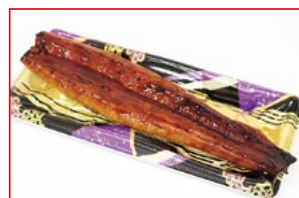

〈東信水産〉鹿児島県産 うなぎ
長焼き 各日10点限り 1,980円(1尾)