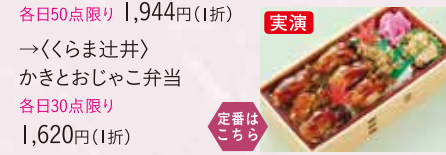

名店の最「京」弁当

クーポン 実演  
柔らかな炊いた穴子と、京だし巻きのお弁当です。  
〈大徳寺さいき家〉  
穴子だし巻き弁当 各日30点限り 1,728円(1折)

クーポン 実演  
秘伝のタレでふっくらと炊き上げた当主人気のお漬物3種を弁当に盛り付けました。  
〈くらま辻井〉うなぎ・かき・あさり豪華三色弁当 各日50点限り 1,944円(1折)

クーポン 実演  
→〈大徳寺さいき家〉  
いなり寿司だし巻き弁当 各日30点限り 994円(1折)

クーポン 実演  
→〈くらま辻井〉  
かきとおじゃこ弁当 各日30点限り 1,620円(1折)

クーポン 実演  
昆布が引き立てたうま味たっぷりの天然鯛と香り豊かな金つきたてごまの風味の2種類を味わえます。  
〈佐近〉x〈ごまのふかほり〉天然鯛昆布x胡麻和え弁当 各日50点限り 1,998円(1折)

クーポン 実演  
〈京都錦ホルモン焼肉川勝屋〉のたれを使用。和洋の味付けて、肉の旨さをご堪能ください。  
〈肉の源秀〉和洋風肉肉弁当 各日70点限り 1,836円(1折)