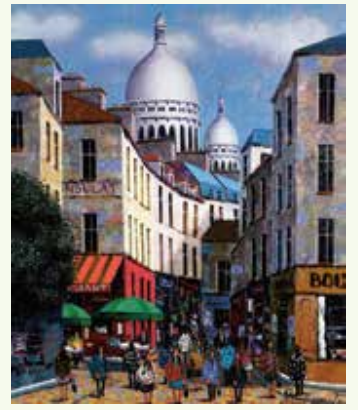

絵画掘出し市

2月19日(水)～2月24日(月・祝) 最終日午後4時終了
静岡伊勢丹 8階 大催事場

国内外の著名作家から現在活躍中の人気作家による日本画・洋画作品を特別価格にてご案内いたします。また、新しい感性で制作し続ける若手日本画家の作品の展示販売を同時開催いたします。

山本彪一「薔薇」
10号 1,320,000円

小山硬「駿河富士」
30号 2,200,000円

小倉遊亀「書 百寿」
10号 660,000円

※諸般の事情により、営業日・営業時間、予定しておりましたイベントなどが変更になる場合がございます。ホームページまたは店頭でご確認ください。

SETAN
伊勢丹 静岡

羽田裕「黎明富士」
6号 440,000円

東郷青児「水彩 婦人像」
6号 550,000円

松村公嗣「貴婦人」
8号 1,320,000円

松本剛一「ノルバン通り」
8号 308,000円

お買得絵画均一コーナー

5万円～10万円均一のお買得価格で多数の絵画作品をご用意しています。

北川民次「はだかの母子像」
(エッチングに手彩色)
10.3×9.5cm 100,000円

上村松園「待月」
(木版画)
38.1×46cm 100,000円

田淵俊夫「旅の窓から 黄山」
(木版画)
35.1×25.3cm 50,000円

上村松篁「撫子」
(木版画)
33.6×46.6cm 100,000円

【同時開催】次代を担う若手作家特集

村上裕二「花火大会」
10号 3,850,000円

加来万周「瑞煌龍炎」
10号 1,650,000円