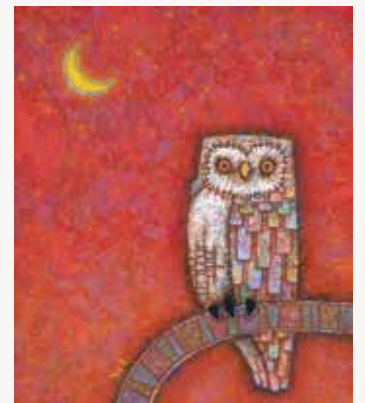

金丸悠二「ワイズ」
8号 704,000円