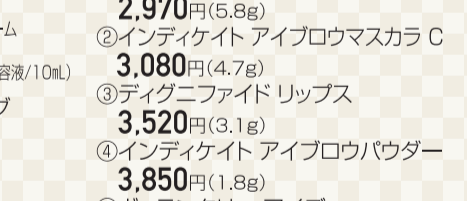

ドキドキ、ワクワクが目白押し！ 新春ならではのうれしいサプライズ。

新春 食品スペシャル企画

※先着順に承ります。 ※お一人さま1点限りとさせていただきます。 ※数に限りがございますので、なくなり次第終了とさせていただきます。 ※天候などの事情により、商品および産地が変更となる場合がございます。 ※交通事情により、商品の到着遅延や入荷のない場合がございます。 ※20歳未満の方の飲酒は法律で禁止されています。

1月2日(日) 1日限り ウイスキー抽選販売 ■6階 催物場

ウイスキー2本セット
●響30年(700ml)
●バランタイン30年(700ml)
6セット限り **225,500円**
【抽選日】1月2日(日)
【抽選場所】6階 催物場
【お渡し日】1月3日(月)~1月5日(水)
【お渡し場所】地下1階 和洋酒

※お一人さま1点限り。 ※当選された方のみ1月3日(月)にお電話いたします。 ※お申し込み、お渡しは店頭のみとさせていただきます。 ※ご購入いただきましたお客さまの個人情報は当選者へのご連絡の際に使用させていただきます。 利用終了後は完全に破棄いたします。

1月3日(月) 1日限り 新春 運だめし ■6階 催物場

午前十時からの販売

ワイン
参加費 **100名さま限り 2,200円**
※お一人さま1回限りとさせていただきます。
【商品の一例】
●フランス/シャンパーニュ/ドムペリニオン ロゼ 2006(ロゼ/発泡/750ml) 1点限り
●フランス/シャトーヌーフ/ブリュット ヴンテージ 1990(白/発泡/750ml) 2点限り
●フランス/エシエノー/ブランクリュ2011 (赤/750ml) 3点限り
※上記以外でも1本2,200円以上のワインをご用意しております。 ※銘柄はお選びいただけません。 ※画像はイメージです。

焼酎
参加費 **102名さま限り 2,000円**
※お一人さま1回限りとさせていただきます。
【商品の一例】
●森伊蔵(芋/25度/1800ml) 2点限り
●伊佐美(芋/25度/1800ml) 4点限り
●三岳(酒造) 三岳(芋/25度/1800ml) 1点限り
※上記以外でも1本2,000円以上の焼酎をご用意しております。 ※銘柄はお選びいただけません。 ※画像はイメージです。

ウイスキー山崎12年が当たる ジャパニーズウイスキー運だめし

午前十時からの販売
参加費 **58名さま限り 4,000円**
※お一人さま1回限りとさせていただきます。
【商品の一例】
●山崎12年(700ml) 5点限り
●知多(700ml) 53点限り
※銘柄はお選びいただけません。

1月2日(日) 1日限り 午前9時~午前11時 おみくじグルメ ■6階 特設会場

◆おみくじフィッシュ◆
参加費 **50名さま限り 1,000円**
大吉(5本) カナダ産ボイルズワイガニ(1杯/解凍)
中吉(10本) 塩麹・干物詰め合わせ(塩麹・あじ開き・鯛ほっけ)
小吉(35本) 長崎県産他トラフグ薄造り(1皿/解凍/養殖)

◆おみくじミート◆
参加費 **50名さま限り 1,000円**
大吉(5本) 国内産牛サーロインステーキ用(180g×2)
中吉(10本) 国内産牛肩ロースすき焼用(400g)
小吉(35本) 国内産牛切落とし(200g)

◆おみくじフルーツ◆
参加費 **50名さま限り 1,000円**
大吉(5本) 静岡産他ギフト用スロン(1個)
中吉(10本) フルーツセット(デコボコ・りんご・干柿など)いちご(2/ツク)
小吉(35本) いちご(2/ツク)

※おみくじフィッシュ、おみくじミート、おみくじフルーツいずれもお一人さま1種類1回限り。 ※引き換えは地下1階各ショップとなります。 ※引き換えは1月2日(日)午後3時までとなります。 ※数に限りがございますので、なくなり次第終了とさせていただきます。 ※画像はイメージです。

1月2日(日) 1月3日(月) 2日間限り 三井ホームの新築 特別仕様プラン

限定2棟

新春特別価格 **2,500万円** (税込)
■延床面積/103.92㎡(31.43坪)

ご成約特典 **インテリア・家具 100万円分** (税込)
■5階 リビング

3LDK+全館空調システム

- ●n1設計。広さの基準を面積から体積へ
- ●1年中快適空間を実現
- ●立体的な空間を自由に楽しむ、スキップフロア
- ●モダンな外観デザイン

※お客さまと(三井ホーム北新越)との直接契約となります。 新潟県内にお住まいで(今後、土地購入の方を含む)、2022年1月末日までに建築請負契約、2022年4月30日までに着工可能な方が対象となります。 上記のプランは基本プランとなり、変更の場合金額に差額が生じる場合がございます。 上記金額(税込27,500,000円)は、本体工事価格となります。 建設地の条件により変動する場合がございます。 付帯工事・設計料・諸費用が別途必要です。 詳しくはお申し込み時にご確認ください。 他のキャンペーンとは併用できません。 ※写真・画像はイメージです。 実際とは異なる場合がございます。

大自然が育んだ北のおいしさ大集合!!

年末年始 北海道フェア
2022年1月3日(月)まで開催
【最終日 午後5時終了】
6階 催物場

実演
〈札幌市/第八大丸〉
積丹(しゃこたん)弁当
2,376円(1折)

北の大地と海から届いたおいしいものが
目白押し! 魅力たっぷりの
北海道グルメをご堪能ください。