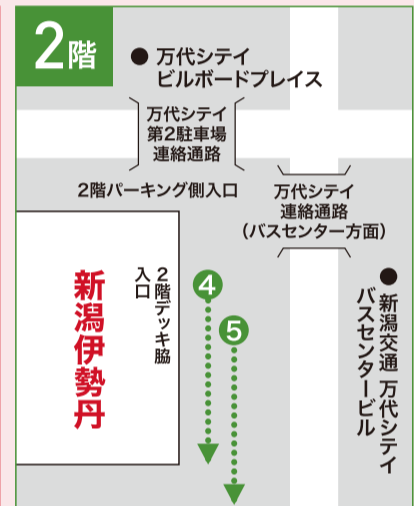

## 1月2日(日) 入店に関するご協力のお願い

- ◆混雑の際には館内への入口を限定する場合がございます。
- ◆各売り場では混雑した場合は、入場制限を行う場合がございます。

初売当日は終日大変な混雑が予想されます。  
お客さまの健康と安全の観点から、感染拡大防止策へのご協力をお願いいたします。  
誘導係員の指示に従っていただきますようお願いいたします。

## 1月2日(日) { 朝9時開店前にお並びのお客さまへ } 店内への優先ご案内について

◆混雑が予想されるフロアについては、優先にご案内をいたします。 ※お並びの状況や天候に応じて開店時間前に店内へご案内する場合がございます。

お並びいただく列のご案内	目的フロアに応じて、右記マップ内番号へお並びください。 ※3~5階・7階のお客さまは③または⑤の列にお並びください。 ※係員の案内に従い、間隔をとってお並びください。
●6階 ベビー・子供服および催物場(食品(加島屋)〈資生堂パーラー〉) 福袋・おみくじグルメ・ウイスキー抽選販売・北海道フェア	1階 ①の列
●地下1階 食料品	1階 ②の列
●1階 化粧品・NIIGATA 越品・インターナショナルブティック、 3~5階・7階 婦人服・婦人雑貨・紳士服・紳士雑貨・リビング用品・宝飾・時計・呉服・美術	1階 ③の列
●2階 化粧品・アクセサリー・婦人服・インターナショナルブティック・ お茶の専門店(ルピシア)	2階 ④の列
●3~5階・7階 婦人服・婦人雑貨・紳士服・紳士雑貨・リビング用品・ 宝飾・時計・呉服・美術	2階 ⑤の列

## 1月2日(日)・1月3日(月) 臨時カウンター開設のご案内

- 地下1階/駐車サービス承り特設カウンター
- 6階/お買いあげ品お預かり特設カウンター